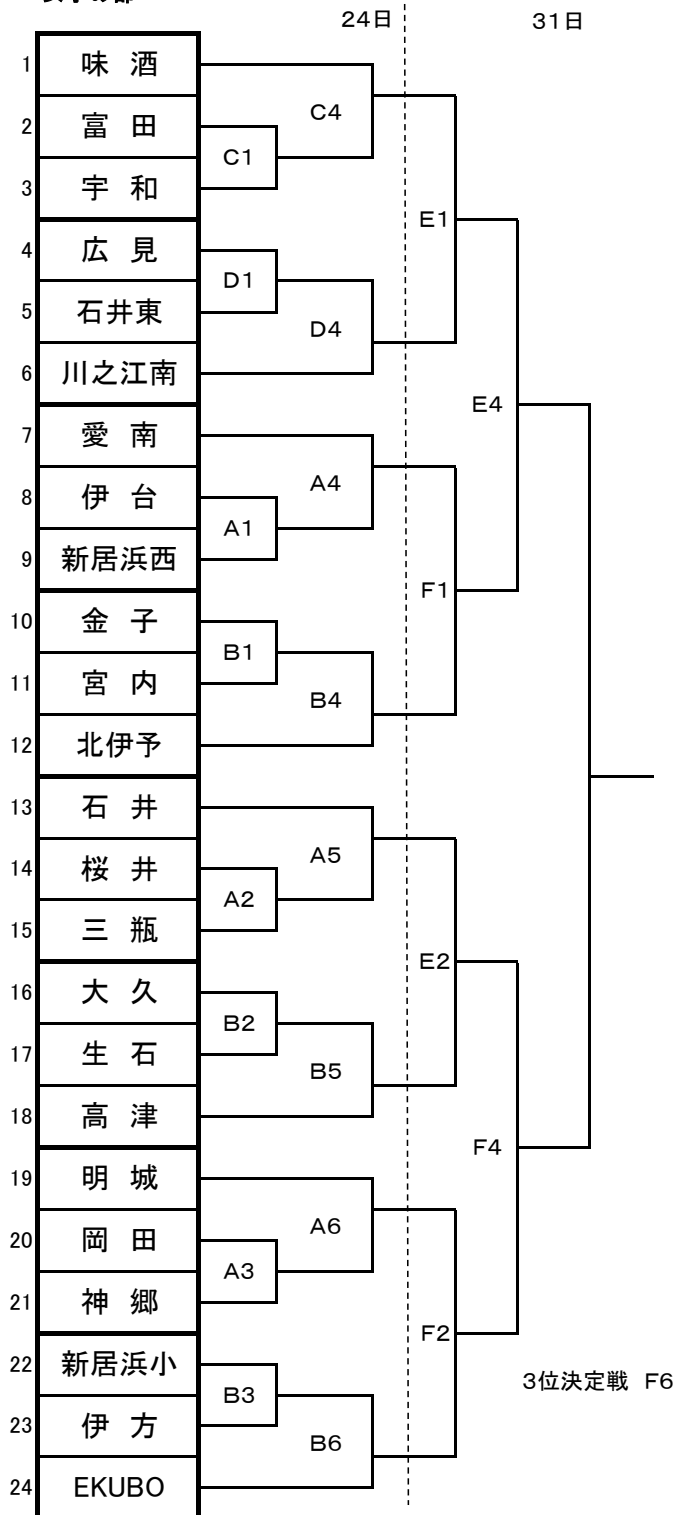

# スポレク祭 2015 組合せ

A・Bコート ツインドーム重信  
 C・Dコート 伊予市しおさい体育館  
 E・Fコート 砥部町ゆとり館体育館

## 男子の部

試合時間 24日 31日

第1試合	9:50	9:50
第2試合	10:55	10:55
第3試合	12:00	12:00
第4試合	13:05	13:05
第5試合	14:10	14:10
第6試合	15:15	15:15

・男女両方とも3位決定戦のみ行う。  
 ・決勝戦は、別日の「愛媛県バスケットボールカーニバル」にて行う。

- 開会式はツインドーム重信のみ行います。9:20～(ツインドーム重信の第1～第3試合のチームが参加)
- 第一試合オフィシャル(第2試合以降は負けチーム)  
 24日 Aコート(岡田女子) Bコート(北伊予女子)  
 Cコート(味酒男子) Dコート(姫山男子)  
 31日 Eコート(31日E3試合若番チーム)  
 Bコート(31日F3試合若番チーム)  
 3位決定戦は、前試合の勝者チームで行う。

## 女子の部

3位決定戦 F6