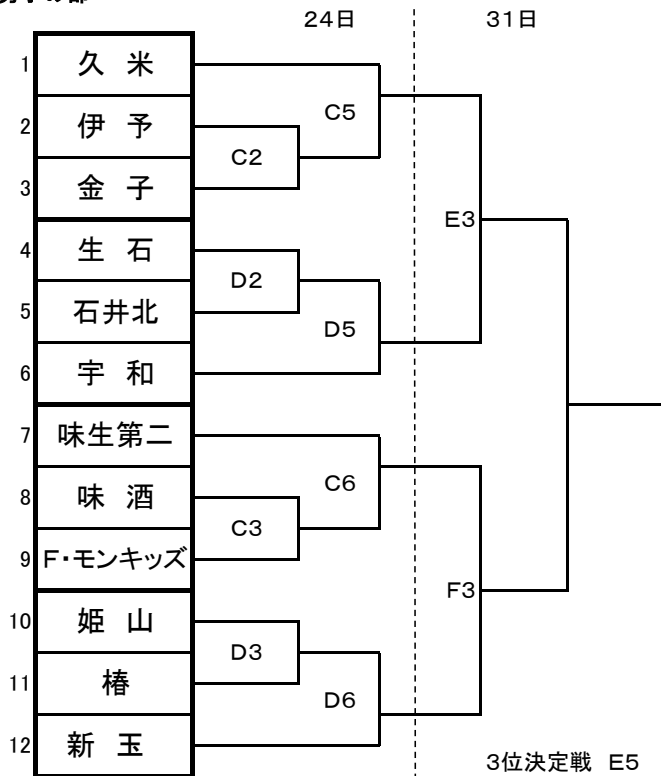

# スポレク祭 2015 組合せ

A・Bコート ツインドーム重信  
 C・Dコート 伊予市しおさい体育館  
 E・Fコート 砥部町ゆとり館体育館

## 男子の部

試合時間 24日 31日

第1試合	9:50	9:50
第2試合	10:55	10:55
第3試合	12:00	12:00
第4試合	13:05	13:05
第5試合	14:10	14:10
第6試合	15:15	15:15

・男女両方とも3位決定戦のみ行う。  
 ・決勝戦は、別日の「愛媛県バスケットボールカーニバル」にて行う。

- 開会式はツインドーム重信のみ行います。9:20～(ツインドーム重信の第1～第3試合のチームが参加)
- 第一試合オフィシャル(第2試合以降は負けチーム)  
 24日 Aコート(岡田女子) Bコート(北伊予女子)  
 Cコート(味酒男子) Dコート(姫山男子)  
 31日 Eコート(31日E3試合若番チーム)  
 Bコート(31日F3試合若番チーム)  
 3位決定戦は、前試合の勝者チームで行う。

## 女子の部

3位決定戦 F6