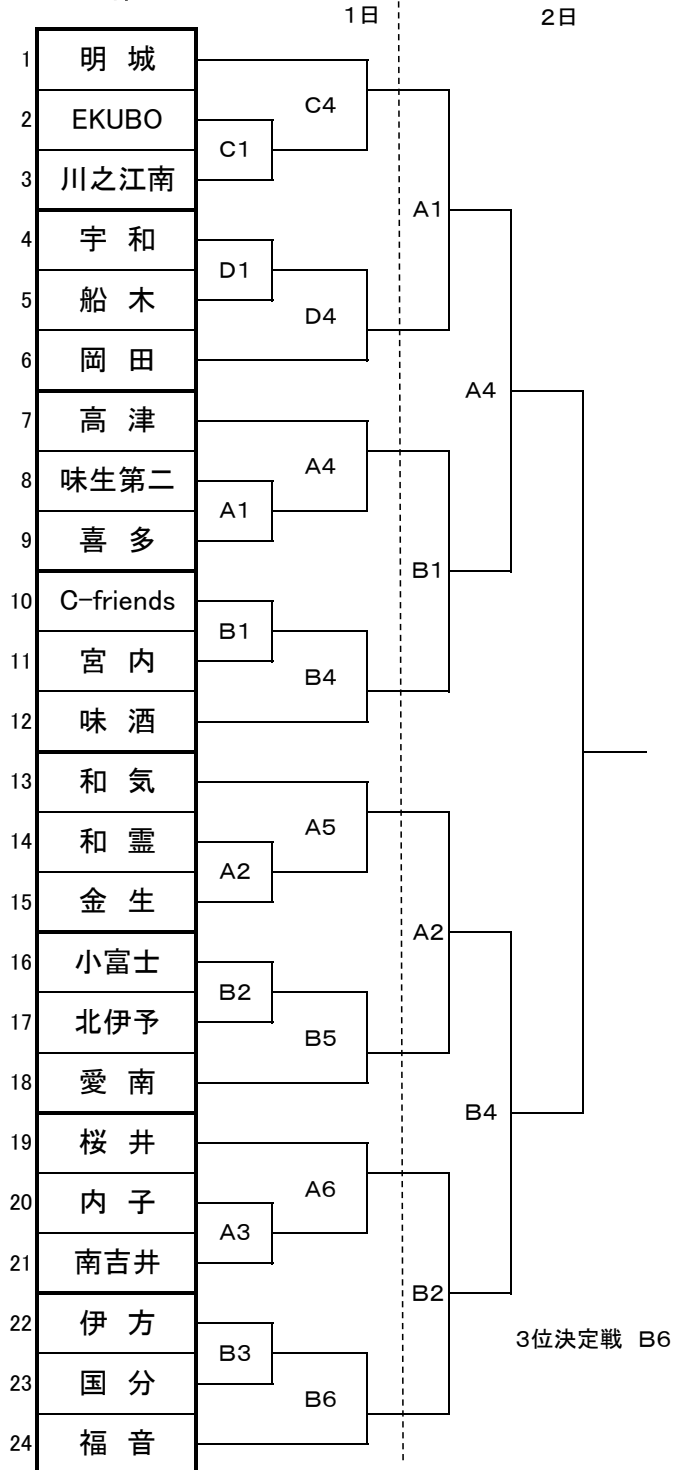

# ス ポ レ ク 祭 2016 組 合 せ

A・Bコート ツインドーム重信  
C・Dコート 伊予市しおさい体育館

## 男子の部

試合時間	1日	2日
第1試合	9:30	9:00
第2試合	10:35	10:05
第3試合	11:40	11:10
第4試合	12:45	12:15
第5試合	13:50	13:20
第6試合	14:55	14:25

・男女両方とも3位決定戦のみ行う。  
・決勝戦は、別日の「愛媛県バスケットボールカーニバル」にて行う。

- 開会式はツインドーム重信のみ行います。9:10～(ツインドーム重信の第1～第3試合のチームが参加)
- 第1試合オフィシャル(第2試合以降は負けチーム)  
1日 Aコート(南吉井女子) Bコート(味酒女子)  
Cコート(味生第二男子) Dコート(麻生男子)  
2日 Aコート(2日A3試合若番チーム)  
Bコート(2日B3試合若番チーム)  
3位決定戦は、前試合の勝者チームで行う。

## 女子の部

3位決定戦 B6