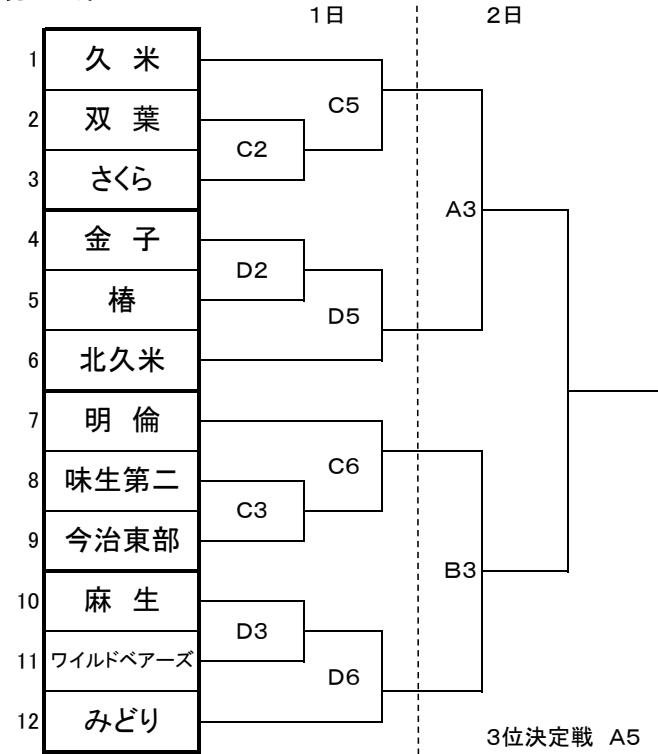

# ス ポ レ ク 祭 2016 組 合 せ

A・Bコート ツインドーム重信  
C・Dコート 伊予市しおさい体育館

## 男子の部

試合時間	1日	2日
第1試合	9:30	9:00
第2試合	10:35	10:05
第3試合	11:40	11:10
第4試合	12:45	12:15
第5試合	13:50	13:20
第6試合	14:55	14:25

・男女両方とも3位決定戦のみ行う。  
・決勝戦は、別日の「愛媛県バスケットボールカーニバル」にて行う。

- 開会式はツインドーム重信のみ行います。9:10～(ツインドーム重信の第1～第3試合のチームが参加)
- 第1試合オフィシャル(第2試合以降は負けチーム)  
1日 Aコート(南吉井女子) Bコート(味酒女子)  
Cコート(味生第二男子) Dコート(麻生男子)  
2日 Aコート(2日A3試合若番チーム)  
Bコート(2日B3試合若番チーム)  
3位決定戦は、前試合の勝者チームで行う。

## 女子の部

3位決定戦 B6