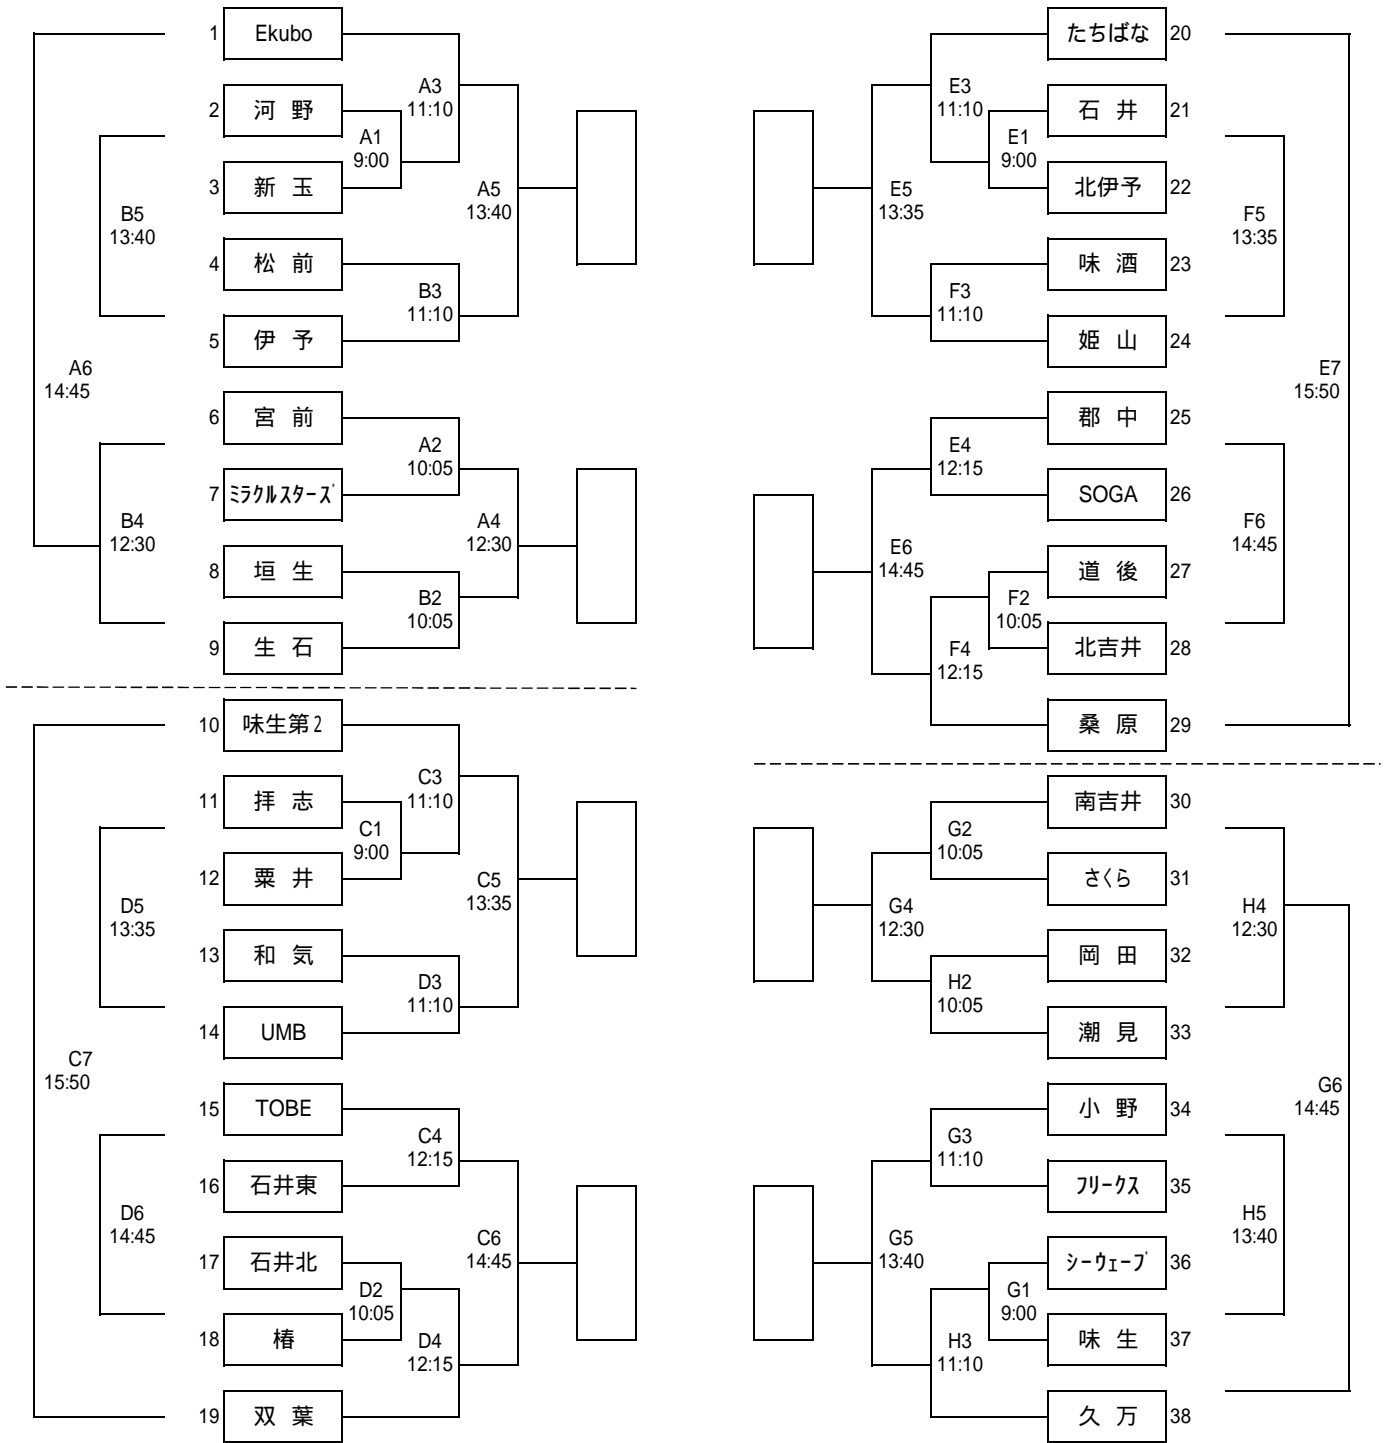

平成22年度 中予ミニバスケットボール連盟 新人大会 (男子の部)

会 場	松前小学校(A・B)	福音小学校(C・D)	石井北小学校(E・F)
-----	------------	------------	-------------

平成22年度 中予ミニバスケットボール連盟 新人大会 (女子の部)

A6, C7, E7, G6については、当日の勝敗により決定する。実施しない場合もある。

会場	松前小学校(A・B)	浮穴小学校(C・D)	姫山小学校(E・F)	久枝小学校(G・H)
----	------------	------------	------------	------------