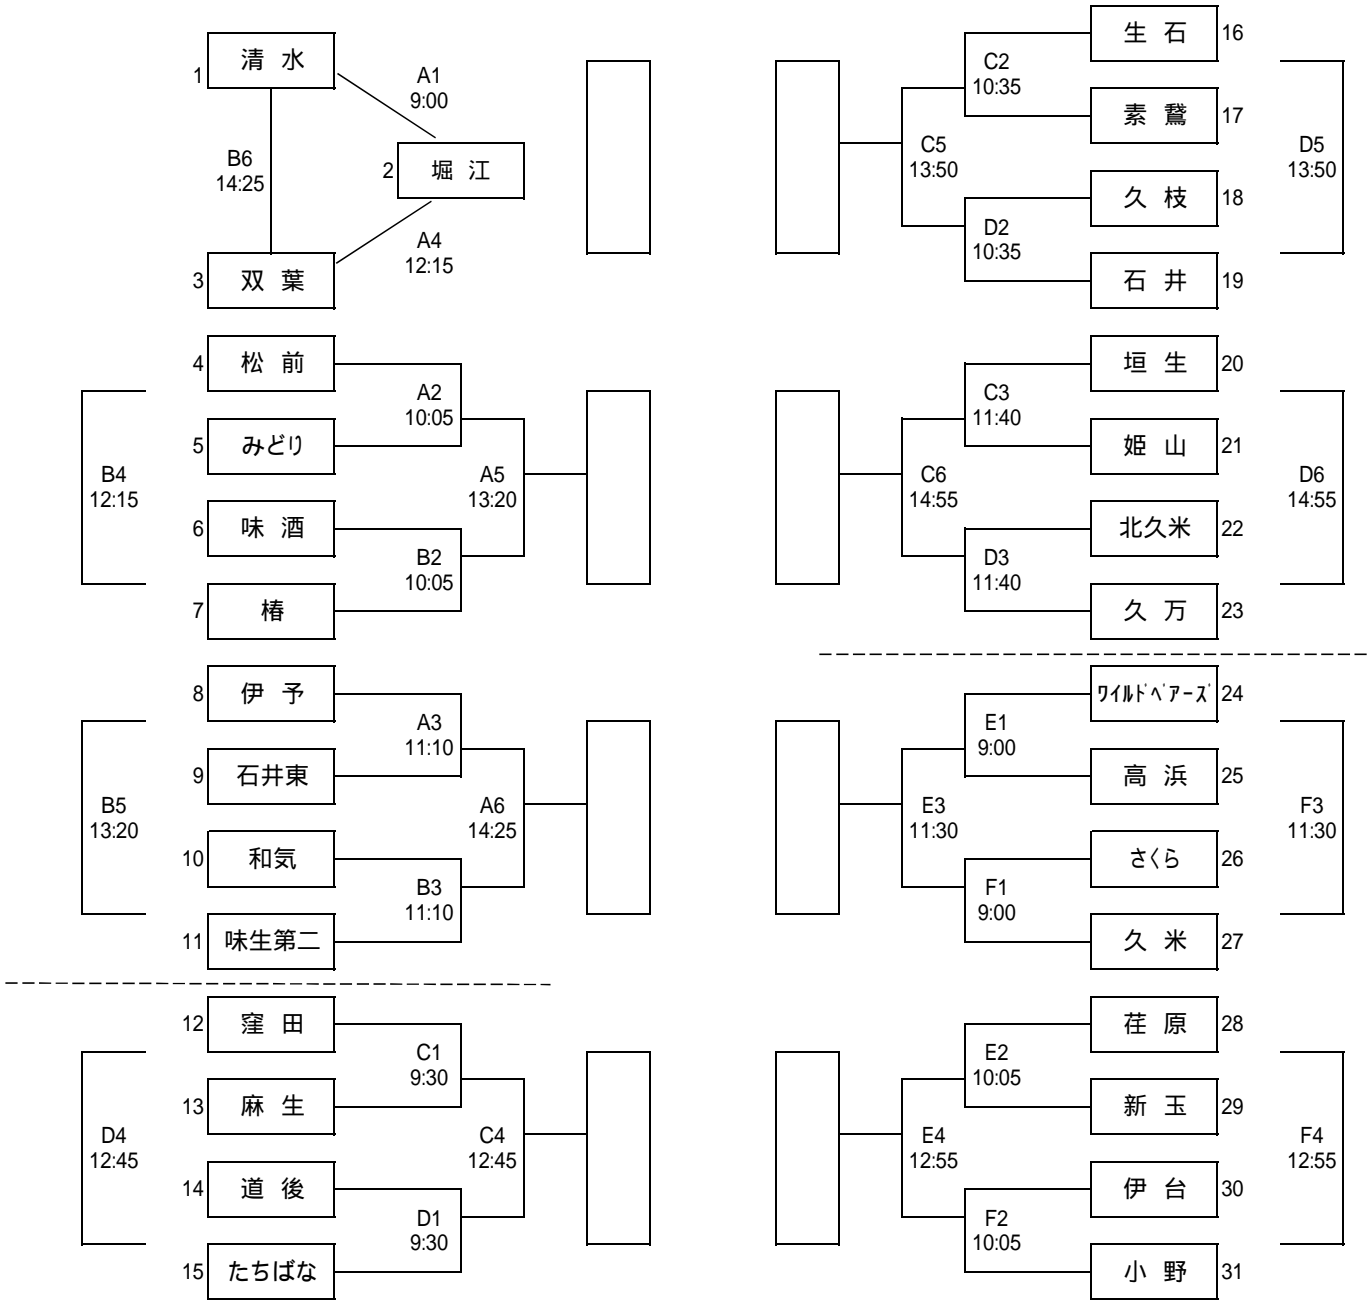

平成22年度 中予ミニバスケットボール連盟 新人大会 (男子の部)

会 場	松前小学校(A・B)	福音小学校(C・D)	石井北小学校(E・F)
-----	------------	------------	-------------

平成22年度 中予ミニバスケットボール連盟 新人大会 (女子の部)

A6, C7, E7, G6については、当日の勝敗により決定する。実施しない場合もある。

会場	松前小学校(A・B)	浮穴小学校(C・D)	姫山小学校(E・F)	久枝小学校(G・H)
----	------------	------------	------------	------------