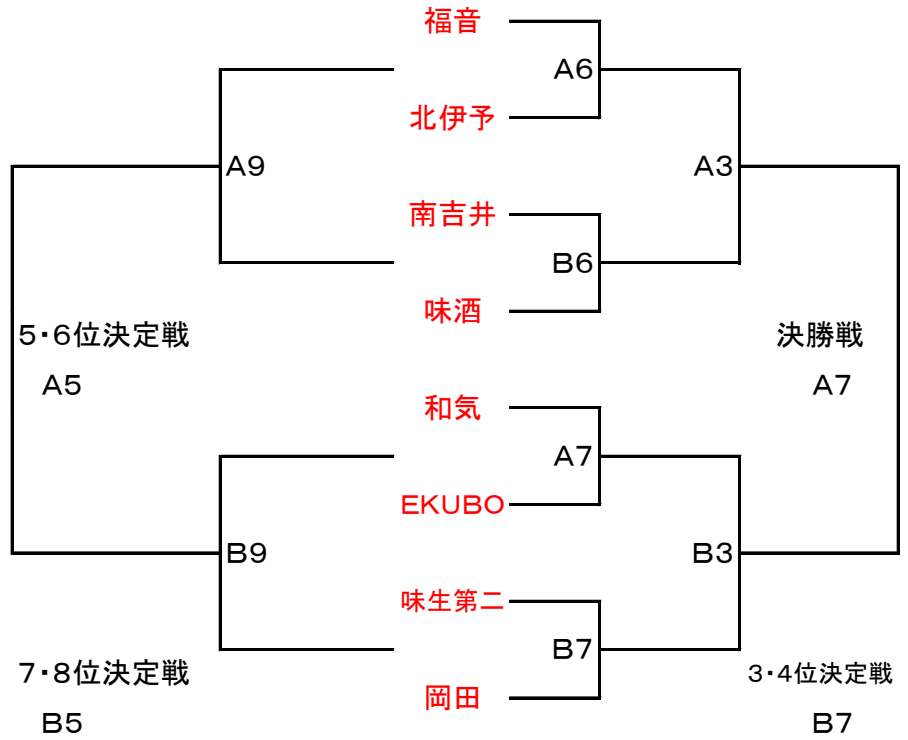

9月3日・4日

【3日】

- 第1試合 9:00
- 第2試合 10:00
- 第3試合 11:00
- 第4試合 12:00
- 第5試合 13:00
- 第6試合 14:00
- 第7試合 15:00
- 第8試合 16:00
- 第9試合 17:00

【4日】

- 第1試合 9:00
- 第2試合 10:05
- 第3試合 11:10
- 第4試合 12:15
- 第5試合 13:20
- 第6試合 14:25
- 第7試合 15:30

【女子】

【4日】

【男子】

【3日】

【4日】 A1

【4日】

【3日】

【4日】