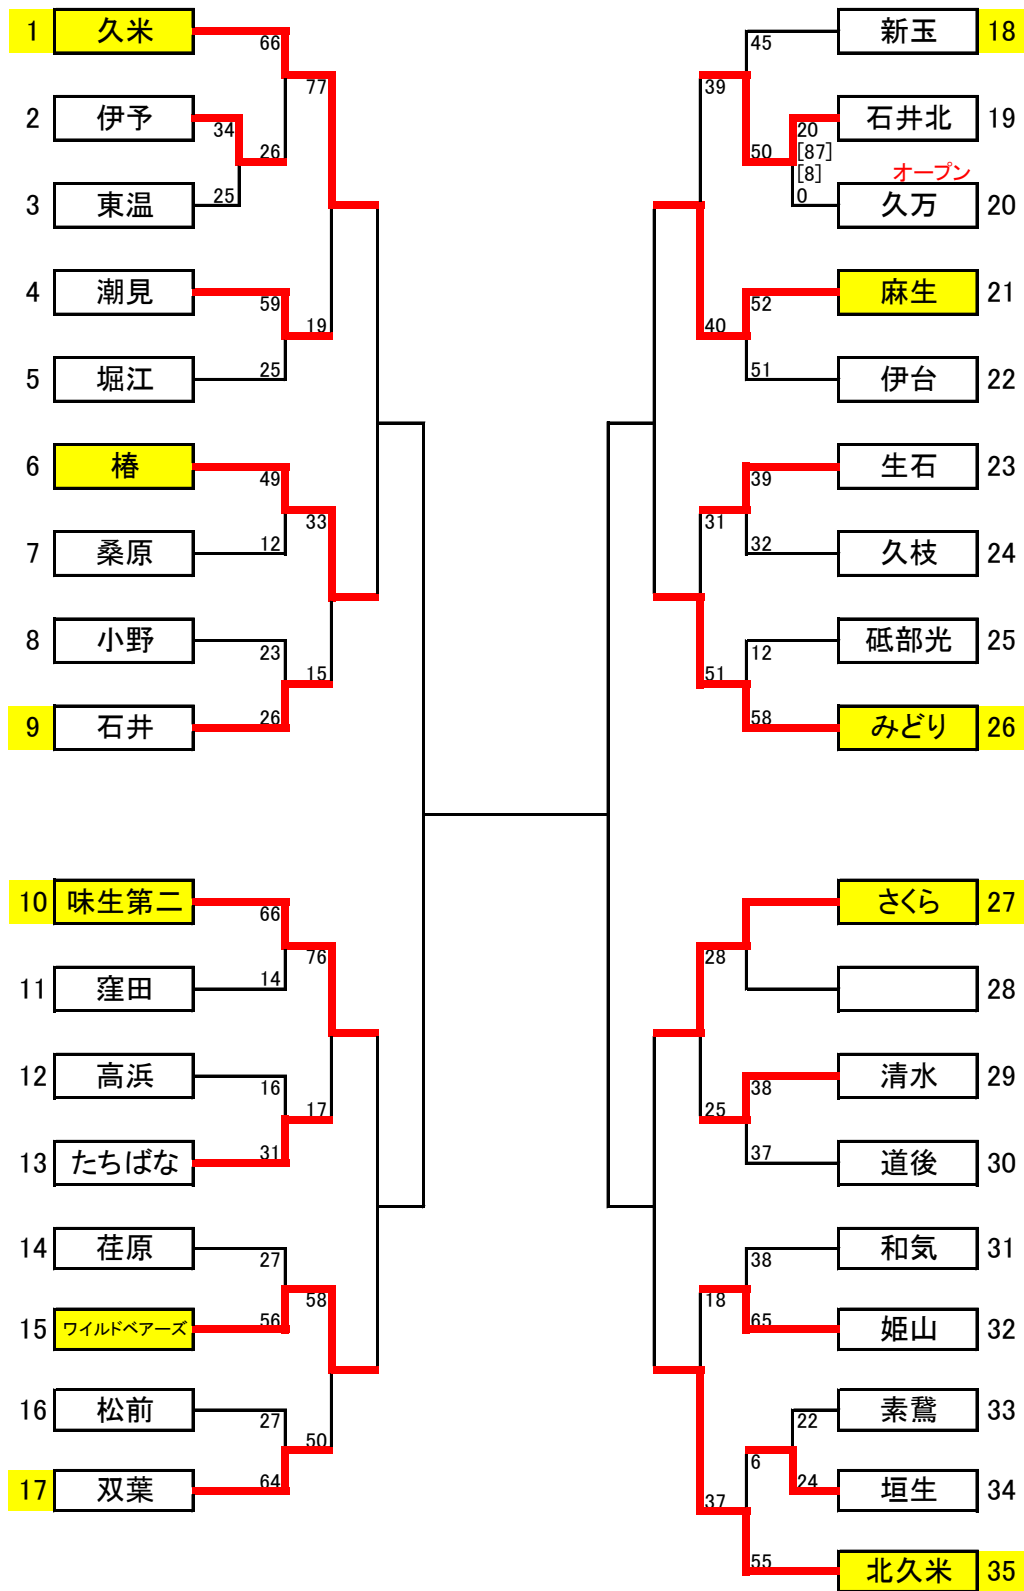

愛媛スポーツレクリエーション祭2016 中予地区予選会

会場	久米小学校(Aコート)	窪田小学校(Bコート)	道後小学校(Cコート)	姫山小学校(Dコート)
会場責任者	岸 京史	吉田 晶	篠原 哲郎	仲島 徳朋
審判長	井出 信一	小倉 貴誉	祖母井 寛	安田 雄樹

8月21日(日) (男子)

会場:久米小学校

試合	時間	Aコート			
1	9:00	伊予 34	12 - 4 4 - 5 4 - 6 14 - 10	25 東温	
		主審 久枝	副審 生石	T. O	生石
		コミッショナー	久米・潮見		
2	10:00	潮見 59	17 - 5 15 - 2 18 - 12 9 - 6	25 堀江	
		主審 伊予	副審 東温	T. O	前試合敗者
		コミッショナー	みどり・久枝		
3	11:00	生石 39	7 - 0 10 - 4 10 - 12 12 - 16	32 久枝	
		主審 潮見	副審 堀江	T. O	前試合敗者
		コミッショナー	砥部光・東温		
4	12:00	砥部光 12	0 - 15 1 - 16 2 - 14 9 - 13	58 みどり	
		主審 久米	副審 生石	T. O	前試合敗者
		コミッショナー	久米・伊予		
5	13:00	久米 66	24 - 11 18 - 0 17 - 8 7 - 7	A1勝者 26 伊予	
		主審 みどり	副審 砥部光	T. O	前試合敗者
		コミッショナー	潮見・生石		
6	14:00	A3勝者 生石 31	4 - 12 14 - 7 5 - 18 8 - 14	A4勝者 51 みどり	
		主審 久米	副審 伊予	T. O	前試合敗者
		コミッショナー	伊予・東温		
7	15:00	A5勝者 久米 77	18 - 8 20 - 3 21 - 4 18 - 4	A2勝者 19 潮見	
		主審 久枝	副審 みどり	T. O	前試合敗者
		コミッショナー	連盟・堀江		
8	16:00		- - - -		
		主審	副審	T. O	
		コミッショナー			

8月21日(日) (男子)

会場:窪田小学校

試合	時間	Bコート		
1	9:00	椿 49	15 - 2 18 - 0 8 - 1 8 - 9	12 桑原
		主審 味生第二 コミッショナー	副審 たちばな 小野・石井	T. O 味生第二
2	10:00	小野 23	7 - 6 6 - 7 3 - 4 7 - 9	26 石井
		主審 高浜 コミッショナー	副審 椿 味生第二・窪田	T. O 前試合敗者
3	11:00	味生第二 66	19 - 8 17 - 2 15 - 4 15 - 0	14 窪田
		主審 小野 コミッショナー	副審 石井 高浜・たちばな	T. O 前試合敗者
4	12:00	高浜 16	6 - 4 3 - 6 2 - 13 5 - 8	31 たちばな
		主審 窪田 コミッショナー	副審 桑原 椿・味生第二	T. O 前試合敗者
5	13:00	B1勝者 椿 33	10 - 4 9 - 2 8 - 4 6 - 5	B2勝者 15 石井
		主審 高浜 コミッショナー	副審 味生第二 窪田・たちばな	T. O 前試合敗者
6	14:00	B3勝者 味生第二 76	22 - 6 24 - 3 16 - 2 14 - 6	B4勝者 17 たちばな
		主審 小野 コミッショナー	副審 石井 椿・桑原	T. O 前試合敗者
7	15:00		- - - -	
		主審	副審	T. O
		コミッショナー		
8	16:00		- - - -	
		主審	副審	T. O
		コミッショナー		