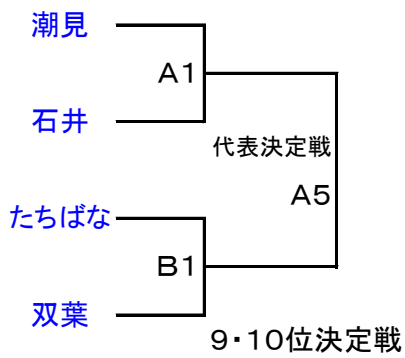

9月3日・4日

【3日】

- 第1試合 9:00
- 第2試合 10:00
- 第3試合 11:00
- 第4試合 12:00
- 第5試合 13:00
- 第6試合 14:00
- 第7試合 15:00
- 第8試合 16:00
- 第9試合 17:00

【4日】

- 第1試合 9:00
- 第2試合 10:05
- 第3試合 11:10
- 第4試合 12:15
- 第5試合 13:20
- 第6試合 14:25
- 第7試合 15:30

【女子】

【4日】

【男子】

【3日】

【4日】 A1

【4日】

【3日】

【4日】