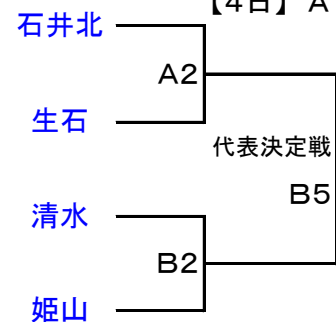

【女子】

【4日】

【男子】

【3日】

【4日】 A1

【4日】

【3日】

【4日】

9月3日(土)

会 場 : ツインドーム重信

試合	時間	Aコート			Bコート		
		主審	副審	T.O.	主審	副審	T.O.
1	9:00	A7敗者 潮見	— — —	B5敗者 石井	B6敗者 たちばな	— — —	D6敗者 双葉
		主審	副審	T.O.	主審	副審	T.O.
2	10:00	C7敗者 石井北	— — —	A6敗者 生石	C6敗者 清水	— — —	D7敗者 姫山
		主審	副審	T.O.	主審	副審	T.O.
3	11:00	A7勝者 久米	— — —	B5勝者 椿	B6勝者 味生第二	— — —	D6勝者 ワイルドベアーズ
		主審	副審	T.O.	主審	副審	T.O.
4	12:00	C7勝者 麻生	— — —	A6勝者 みどり	C6勝者 さくら	— — —	D7勝者 北久米
		主審	副審	T.O.	主審	副審	T.O.
5	13:00	2日目A1勝者	— — —	2日目B1勝者	2日目A2勝者	— — —	2日目B2勝者
		主審	副審	T.O.	主審	副審	T.O.
6	14:00	A7勝者 福音	— — —	B6勝者 北伊予	C7勝者 南吉井	— — —	C8勝者 味酒
		主審	副審	T.O.	主審	副審	T.O.
7	15:00	B7勝者 和気	— — —	A8勝者 EKUBO	D7勝者 味生第二	— — —	D8勝者 岡田
		主審	副審	T.O.	主審	副審	T.O.
8	16:00	2日目A3敗者	— — —	2日目B3敗者	2日目A4敗者	— — —	2日目B4敗者
		主審	副審	T.O.	主審	副審	T.O.
9	17:00	2日目A6敗者	— — —	2日目B6敗者	2日目A7敗者	— — —	2日目B7敗者
		主審	副審	T.O.	主審	副審	T.O.